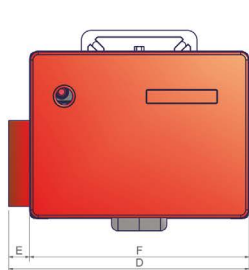

Esta nueva serie de quemadores se caracteriza por la alimentación eléctrica a 24 V DC y son aplicables básicamente para instalaciones de lavado y agrícolas.

Este quemador es un derivado de la serie para horno de pan y esta serie. Obteniendo las características de robustez mecánica, condición indispensable para estas aplicaciones.

Los componentes del circuito gasóleo, son igual al quemador tradicional del cual mantiene inalterada la facilidad de asistencia técnica; la centralita de control, el motor y la bobina de la electroválvula, han estado sustituidos por un modelo adaptado a funcionar a 24V DC. La producción es de tres modelos con funcionamiento Todo-Nada para un campo de potencia variable de 29 a 209 kW. Con esta serie de quemadores CIB UNIGAS quiere responder concretamente a las exigencias de un nicho de mercado, proponiendo siempre un producto a medida.

Taladrado caldera aconsejado

Brida del quemador

Tipo	Dimensiones de embalaje** (mm)			
	l	p	h	kg
<b>G6</b>	360	300	560	18
<b>G10</b>	420	340	630	21
<b>G18</b>	420	340	630	21

\*\* Valores indicativos

Tipo	Modelo	Dimensiones totales** (mm)														Brida del quemador (mm)			Taladrado caldera (mm)					
		AS	AL	AD	BS	BL	C	CL	D	E	F	G	II	L	T	Z	W	K	O		H	M	N	P
		min. ÷ max.														min.	max.							
<b>G6</b>	G-.TN.x.xx.Y	345	455	12	53÷67	53÷177	278÷292	278÷402	375	65	310	80	-	187	-			80	265	162	86	138	101	M8
<b>G10</b>	G-.TN.x.xx.Y	351	471	14	81	201	270	270	375	33	342	89	105	221	17	80	311	160	120	134	125	M8	187	132
<b>G18</b>	G-.TN.x.xx.Y	351	471	14	81	201	270	270	375	33	342	115	-	221	17	80	311	160	120	134	134	M8	187	132