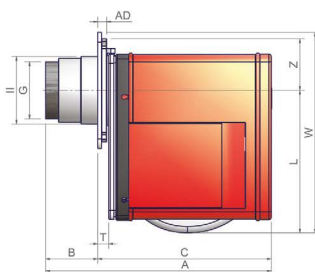

Taladrado caldera aconsejado

Brida del quemador

Tipo	Dimensiones de embalaje** (mm)			
	l	p	h	kg
<b>G6</b>	360	300	560	18
<b>G10</b>	420	340	630	21
<b>G18</b>	420	340	630	21

\*\* Valores indicativos

Tipo	Modelo	Dimensiones totales** (mm)														Brida del quemador (mm)			Taladrado caldera (mm)					
		AS	AL	AD	BS	BL	C	CL	D	E	F	G	II	L	T	Z	W	K	O		H	M	N	P
		min. ÷ max.														min.	max.							
<b>G6</b>	G-.TN.x.xx.Y	345	455	12	53÷67	53÷177	278÷292	278÷402	375	65	310	80	-	187	-			80	265	162	86	138	101	M8
<b>G10</b>	G-.TN.x.xx.Y	351	471	14	81	201	270	270	375	33	342	89	105	221	17	80	311	160	120	134	125	M8	187	132
<b>G18</b>	G-.TN.x.xx.Y	351	471	14	81	201	270	270	375	33	342	115	-	221	17	80	311	160	120	134	134	M8	187	132