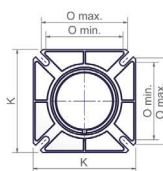

Taladrado caldera aconsejado

Brida del quemador

Tipo	Dimensiones de embalaje** (mm)			
	l	p	h	kg
<b>G6</b>	360	300	560	18
<b>G10</b>	420	340	630	21
<b>G18</b>	420	340	630	21

\*\* Valores indicativos

Tipo	Modelo	Dimensiones totales** (mm)														Brida del quemador (mm)			Taladrado caldera (mm)					
		AS	AL	AD	BS	BL	C	CL	D	E	F	G	II	L	T	Z	W	K	O		H	M	N	P
		min. ÷ max.														min.	max.							
<b>G6</b>	G-.TN.x.xx.Y	345	455	12	53÷67	53÷177	278÷292	278÷402	375	65	310	80	-	187	-			80	265	162	86	138	101	M8
<b>G10</b>	G-.TN.x.xx.Y	351	471	14	81	201	270	270	375	33	342	89	105	221	17	80	311	160	120	134	125	M8	187	132
<b>G18</b>	G-.TN.x.xx.Y	351	471	14	81	201	270	270	375	33	342	115	-	221	17	80	311	160	120	134	134	M8	187	132