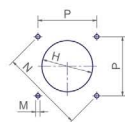

Taladrado caldera aconsejado

Brida del quemador

Tipo	Dimensiones de embalaje** (mm)			
	l	p	h	kg
<b>G6</b>	360	300	560	18
<b>G10</b>	420	340	630	21
<b>G18</b>	420	340	630	21

\*\* Valores indicativos

Tipo	Modelo	Dimensiones totales** (mm)														Brida del quemador (mm)			Taladrado caldera (mm)					
		AS	AL	AD	BS	BL	C	CL	D	E	F	G	II	L	T	Z	W	K	O		H	M	N	P
		min. ÷ max.														min.	max.							
<b>G6</b>	G-.TN.x.xx.Y	345	455	12	53÷67	53÷177	278÷292	278÷402	375	65	310	80	-	187	-			80	265	162	86	138	101	M8
<b>G10</b>	G-.TN.x.xx.Y	351	471	14	81	201	270	270	375	33	342	89	105	221	17	80	311	160	120	134	125	M8	187	132
<b>G18</b>	G-.TN.x.xx.Y	351	471	14	81	201	270	270	375	33	342	115	-	221	17	80	311	160	120	134	134	M8	187	132